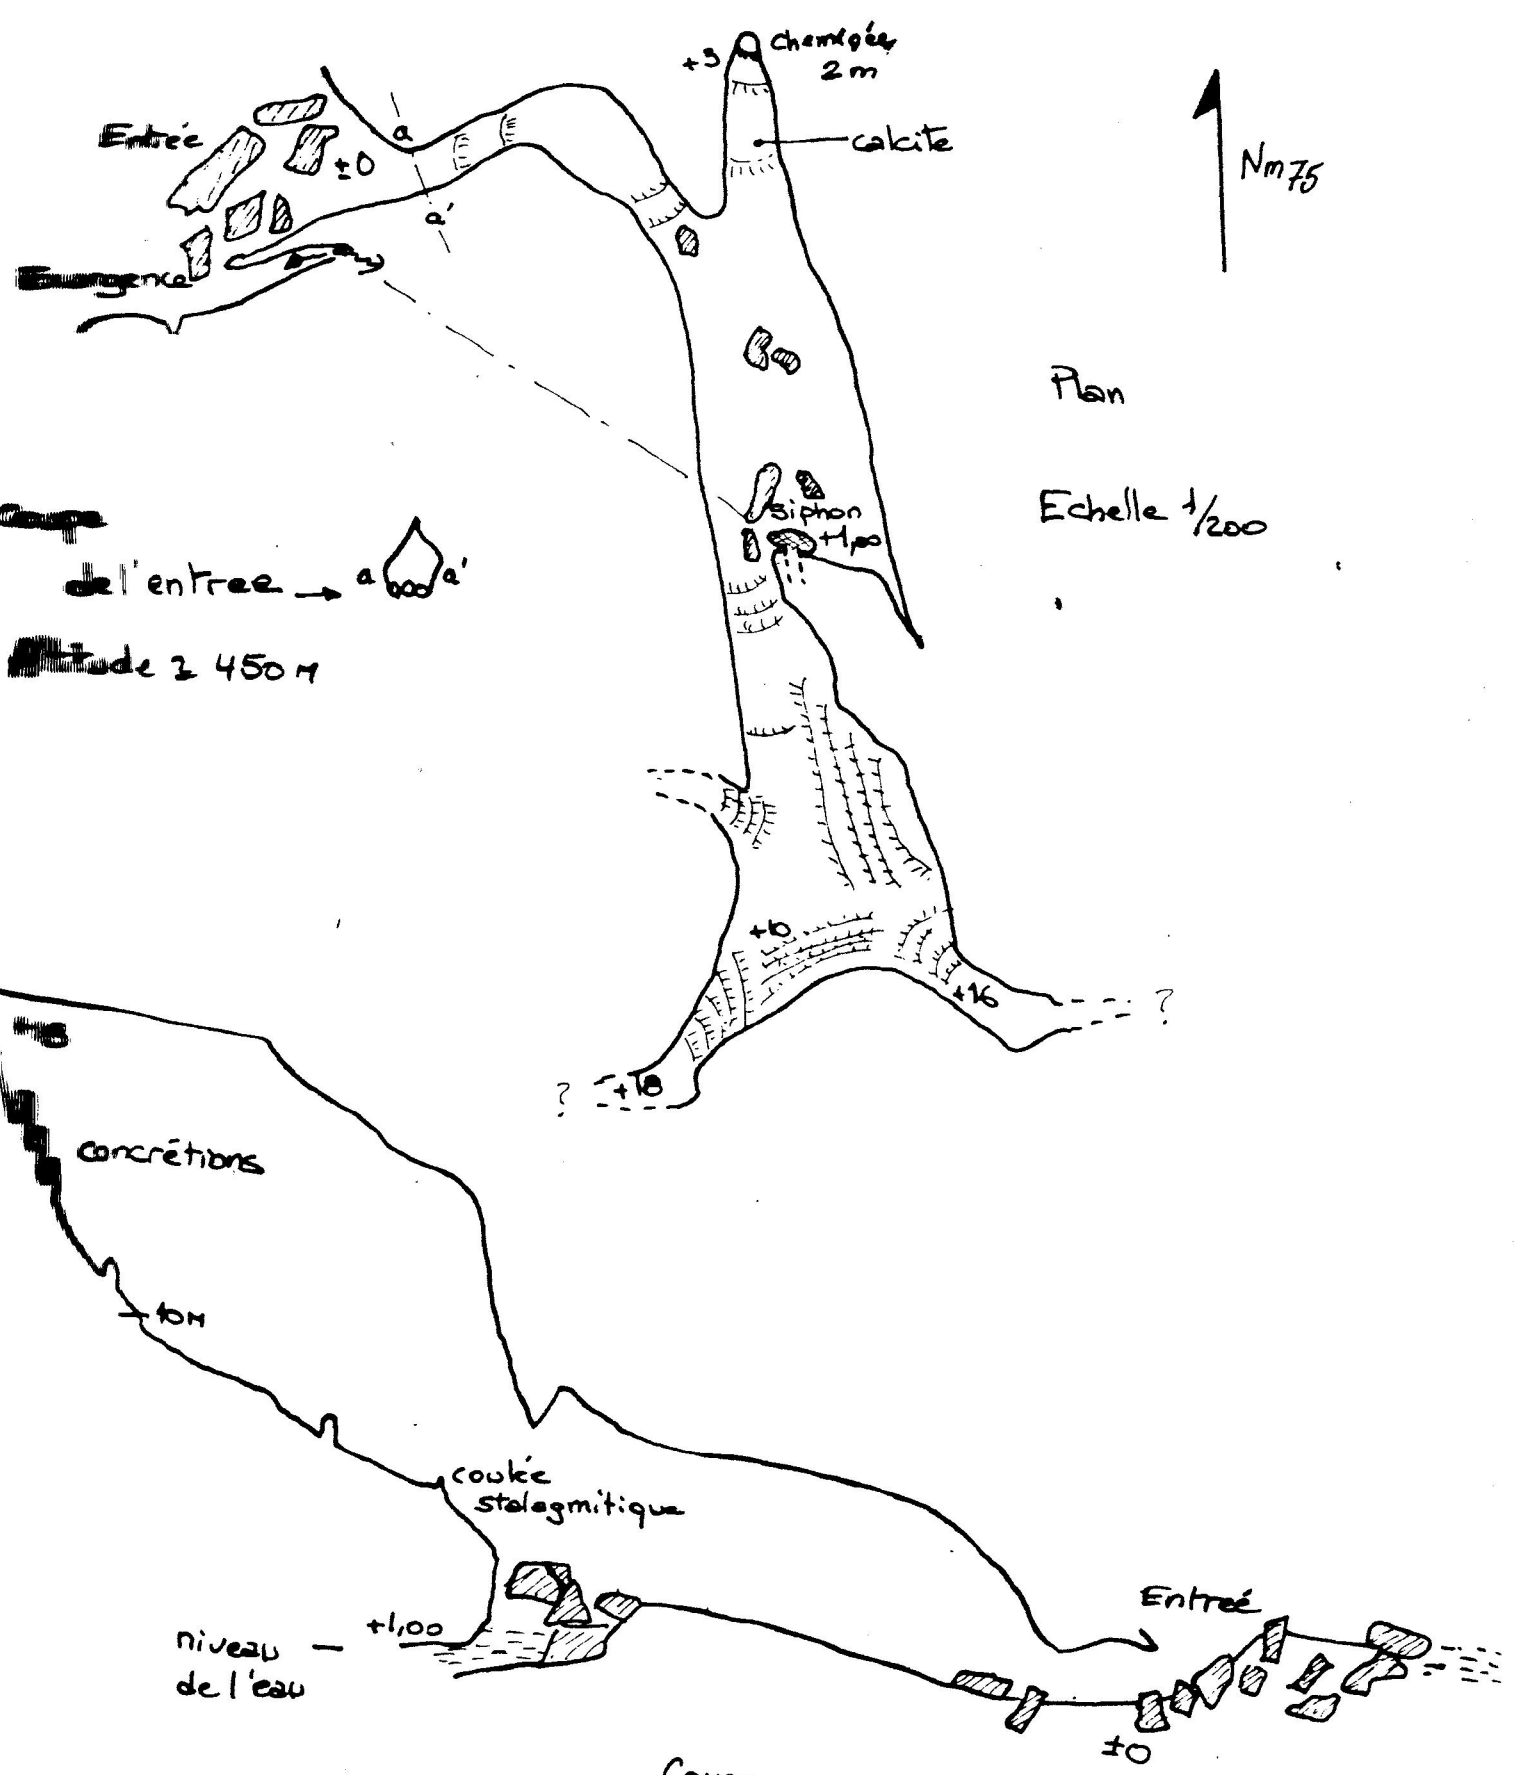

Emergence

l'Oueil de l'Artis

Rieul Près
65

L.L. B.
30.3.75

Plan
Echelle 1/200

Coupe
de l'entrée → a-a'
Altitude 2450m

Coupe
Développée

S. Sempère